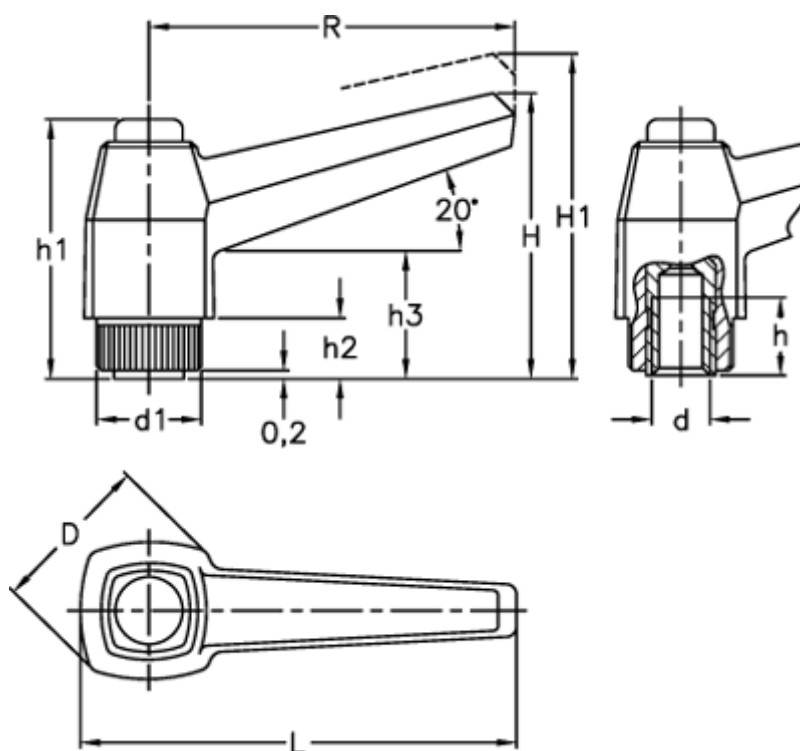

Varenummer: 2303141131
Beskrivelse: E+G Indstilleligt spændegreb
MRX.40 B-M5

Mål

Antal tænder = 18	h2 = 6
D = 18	h3 = 14
d1 = 12	L = 50
d 6H = M5	R = 42
h = 10	
H = 32	
h1 = 29	
H1 = 35.5	